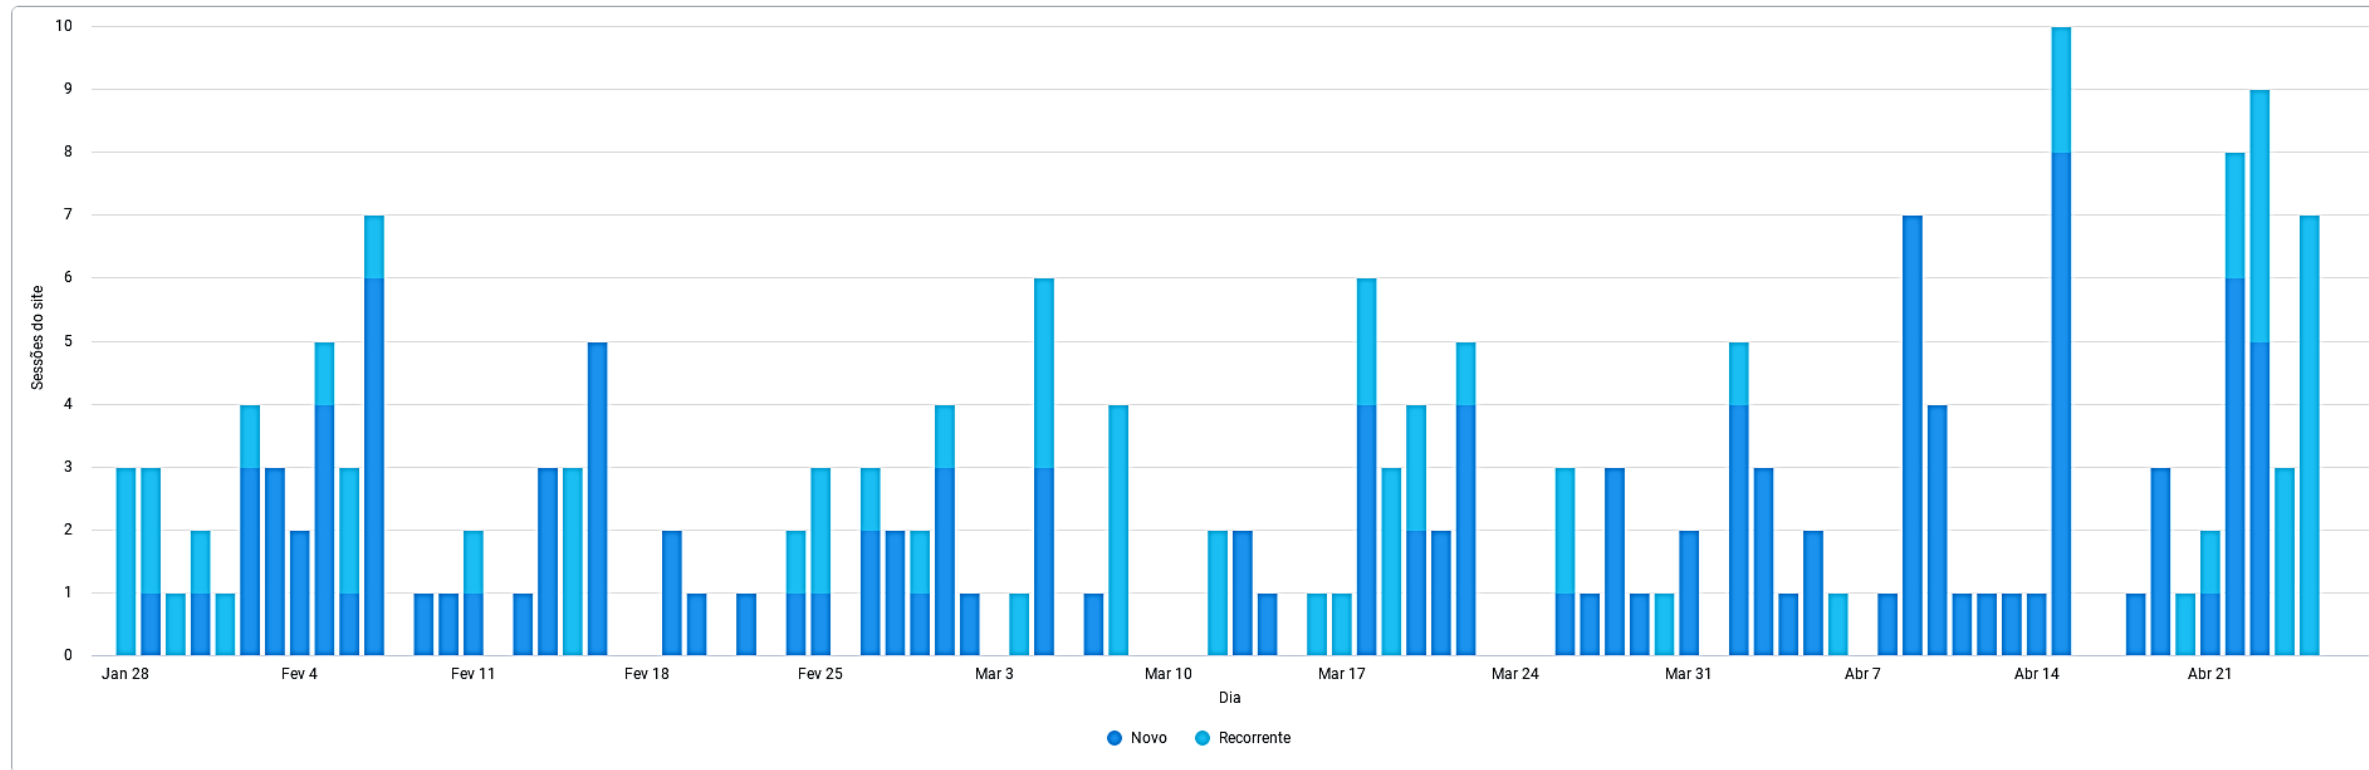

Análise de Tráfego

<http://www.projetoizidora.com>

Janeiro-Abril/2024

Autor: Ricardo M. Pinto-Coelho (coordenador)

Fonte: WIX websites

FUNDO
SOCIOAMBIENTAL

CAIXA

Tráfego no tempo (LINHA DO TEMPO)

Traffic Over Time

Período está no último 90 dias Agrupar por é Dia Seleccione uma métrica é Sessões do site Separar por é Tipo de visitante Exclui bots é Sim

Gerado por Looker em Abril 26, 2024 às 1:05 PM UTC

90 dias
Janeiro a Abril
2024

Origem dos Visitantes (Global)

Sessões por País

Países

Brazil >	181
United States >	6
Russia >	2
Canada >	1
China >	1
United Kingdom >	1

[Mostrar relatório completo](#)

90 dias
Janeiro a Abril
2024

90 dias
Janeiro a Abril 2024

Tráfego por página de entrada

90 dias
Janeiro a Abril 2024

Conclusões (Jan_Abril 2024)

Estatísticas 💡 Ver todas as sugestões

- 🌐 Visitantes de **Google** passam mais tempo no seu site.
- 🌐 Você tem visitantes de vários países.
- 🌐 12% do seu tráfego é de visitantes recorrentes, isso é menor do que a média na sua categoria.
- 👤 As pessoas visitam 1,8 páginas por sessão no seu site, isso é maior do que a média na sua categoria.
- 👤 A página mais popular para a qual os visitantes navegam é a página / (**Página inicial**)
- 🌐 Sua fonte de tráfego mais popular é **Google**
- 🌐 Visitantes de **Direct** passam menos tempo no seu site.