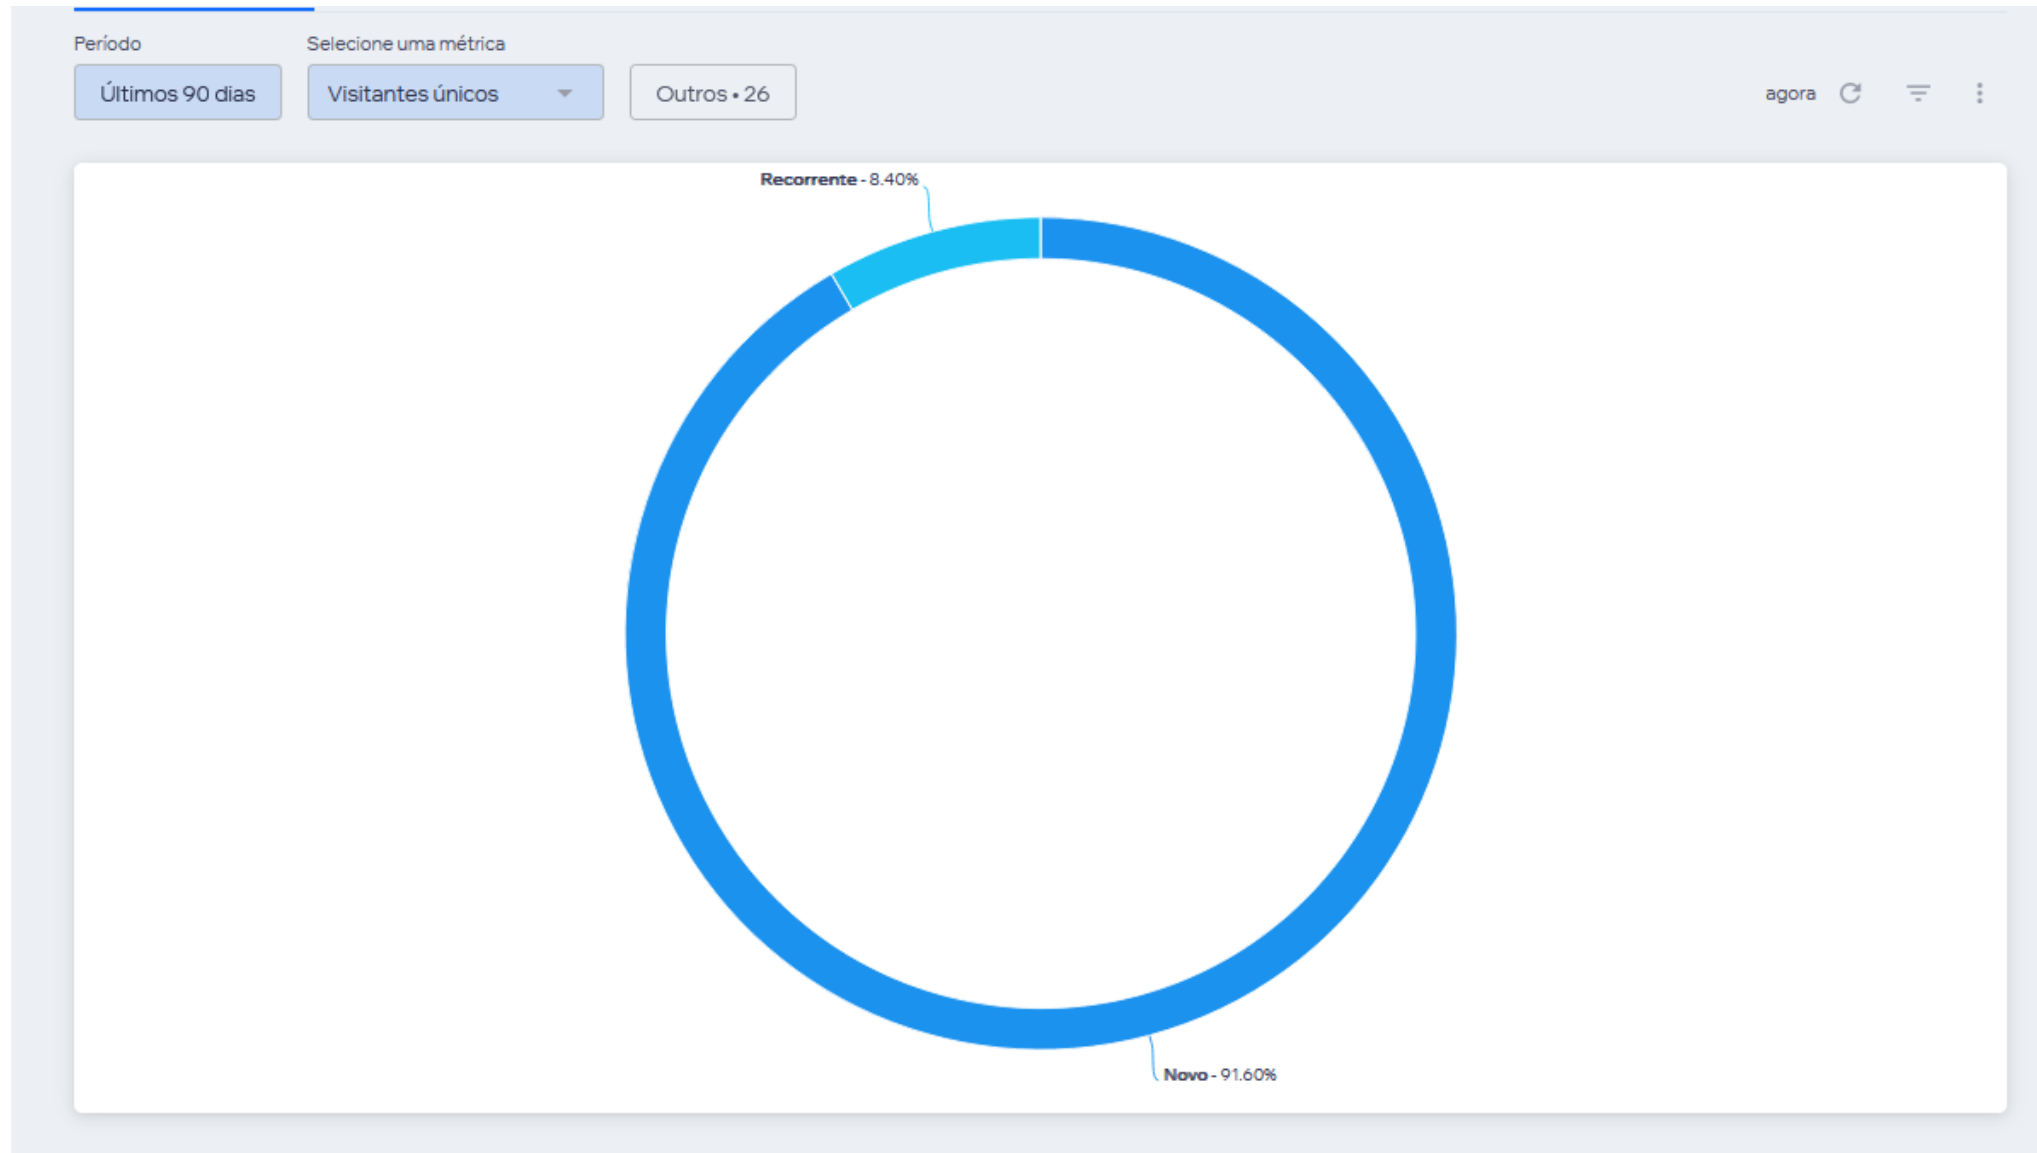

90 dias
Janeiro a Abril
2024

Origem dos Visitantes (Global)

Sessões por País

Países

Brazil >	181
United States >	6
Russia >	2
Canada >	1
China >	1
United Kingdom >	1

[Mostrar relatório completo](#)

90 dias
Janeiro a Abril
2024

90 dias
Janeiro a Abril
2024

Desktop x Mobile (Telefone celular)

90 dias
Janeiro a Abril
2024

Usuários NOVOS x RECORRENTES

90 dias
Janeiro a Abril
2024

Principais fontes de tráfego (Jan_Abril 2024)

90 dias
Janeiro a Abril
2024

Principais fontes de tráfego ☆

Veja de onde vêm os visitantes do seu site.

Período: 28 de jan. Hoje ⓘ

Assinar

Fazer download ▾

Gráfico de barra separada Tabela

Salvar visualização do relatório

Período

Selecione as colunas

Modelo de atribuição

Últimos 90 dias

é 02.Categoria do tráfego ou 03.Fonte do...

Última interação ▾

Outros • 23

Há 8min ↻ ⌵ ⋮

Categoria do tráfego ⓘ	Fonte do tráfego ⓘ	Sessões do site ⓘ	Visualizações ▾	Visitantes únicos
Busca orgânica	Google	85	190	66
Direto	Direto	73	146	46
Busca orgânica	Yahoo	10	30	3
Busca orgânica	Bing	7	22	6
Redes sociais orgânicas	Facebook	16	16	16
Recomendação	rmpcecologia.com	1	14	1
Redes sociais orgânicas	Instagram	1	1	1