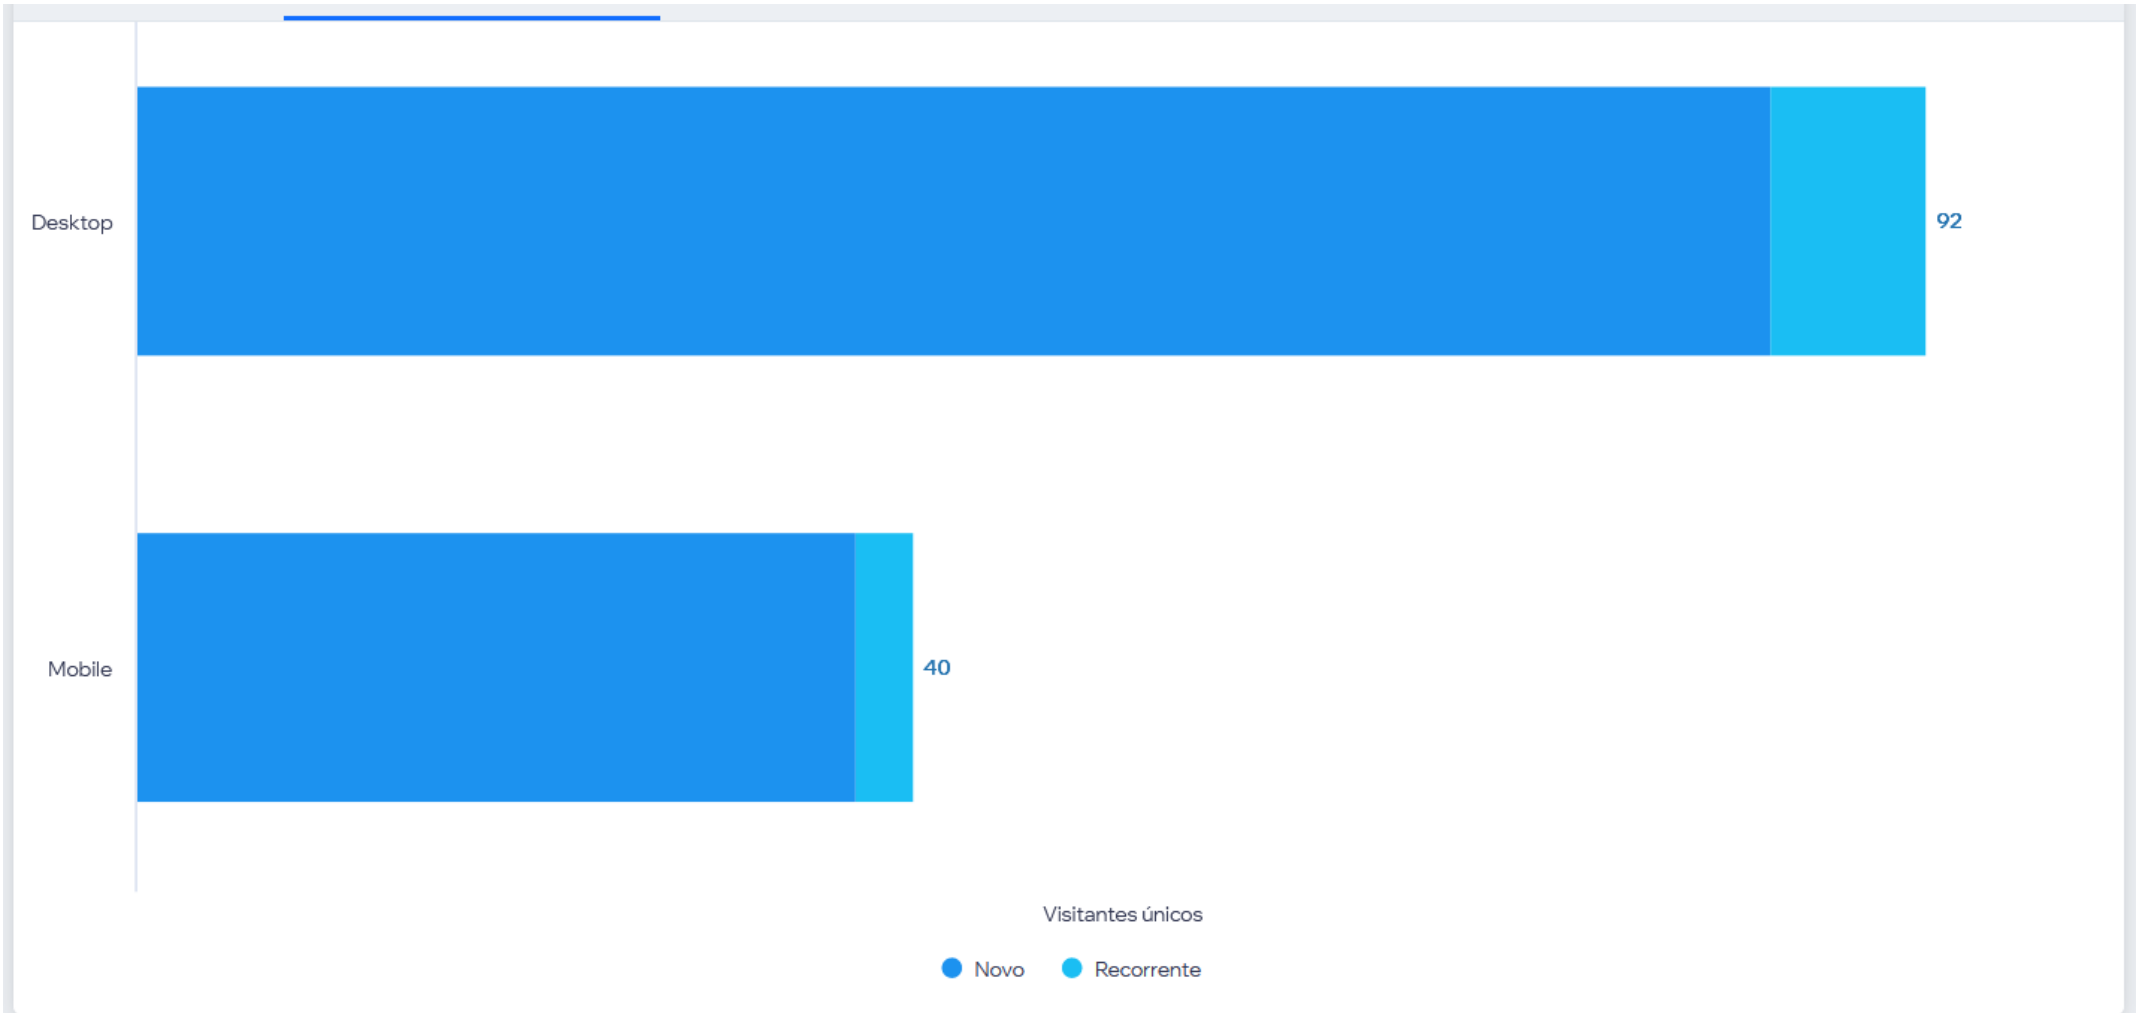

Análise de Tráfego

<http://www.projetoizidora.com>

Janeiro-Abril/2024

Autor: Ricardo M. Pinto-Coelho (coordenador)

Fonte: WIX websites

FUNDO
SOCIOAMBIENTAL

CAIXA

Tráfego no tempo (LINHA DO TEMPO)

90 dias
Janeiro a Abril
2024

Origem dos Visitantes (Global)

Sessões por País

Países

Brazil >	181
United States >	6
Russia >	2
Canada >	1
China >	1
United Kingdom >	1

[Mostrar relatório completo](#)

90 dias
Janeiro a Abril
2024

Período

Selecione as colunas

País

Últimos 90 dias

é 15.País ou 16.Região ou 17.Cidade ou 28...

é qualquer valor

Outros • 25

agora ↻ ⌵ ⋮

90 dias
Janeiro a Abril
2024

Desktop x Mobile (Telefone celular)

90 dias
Janeiro a Abril
2024

Usuários NOVOS x RECORRENTES

90 dias
Janeiro a Abril
2024

Principais fontes de tráfego (Jan_Abril 2024)

90 dias
Janeiro a Abril
2024