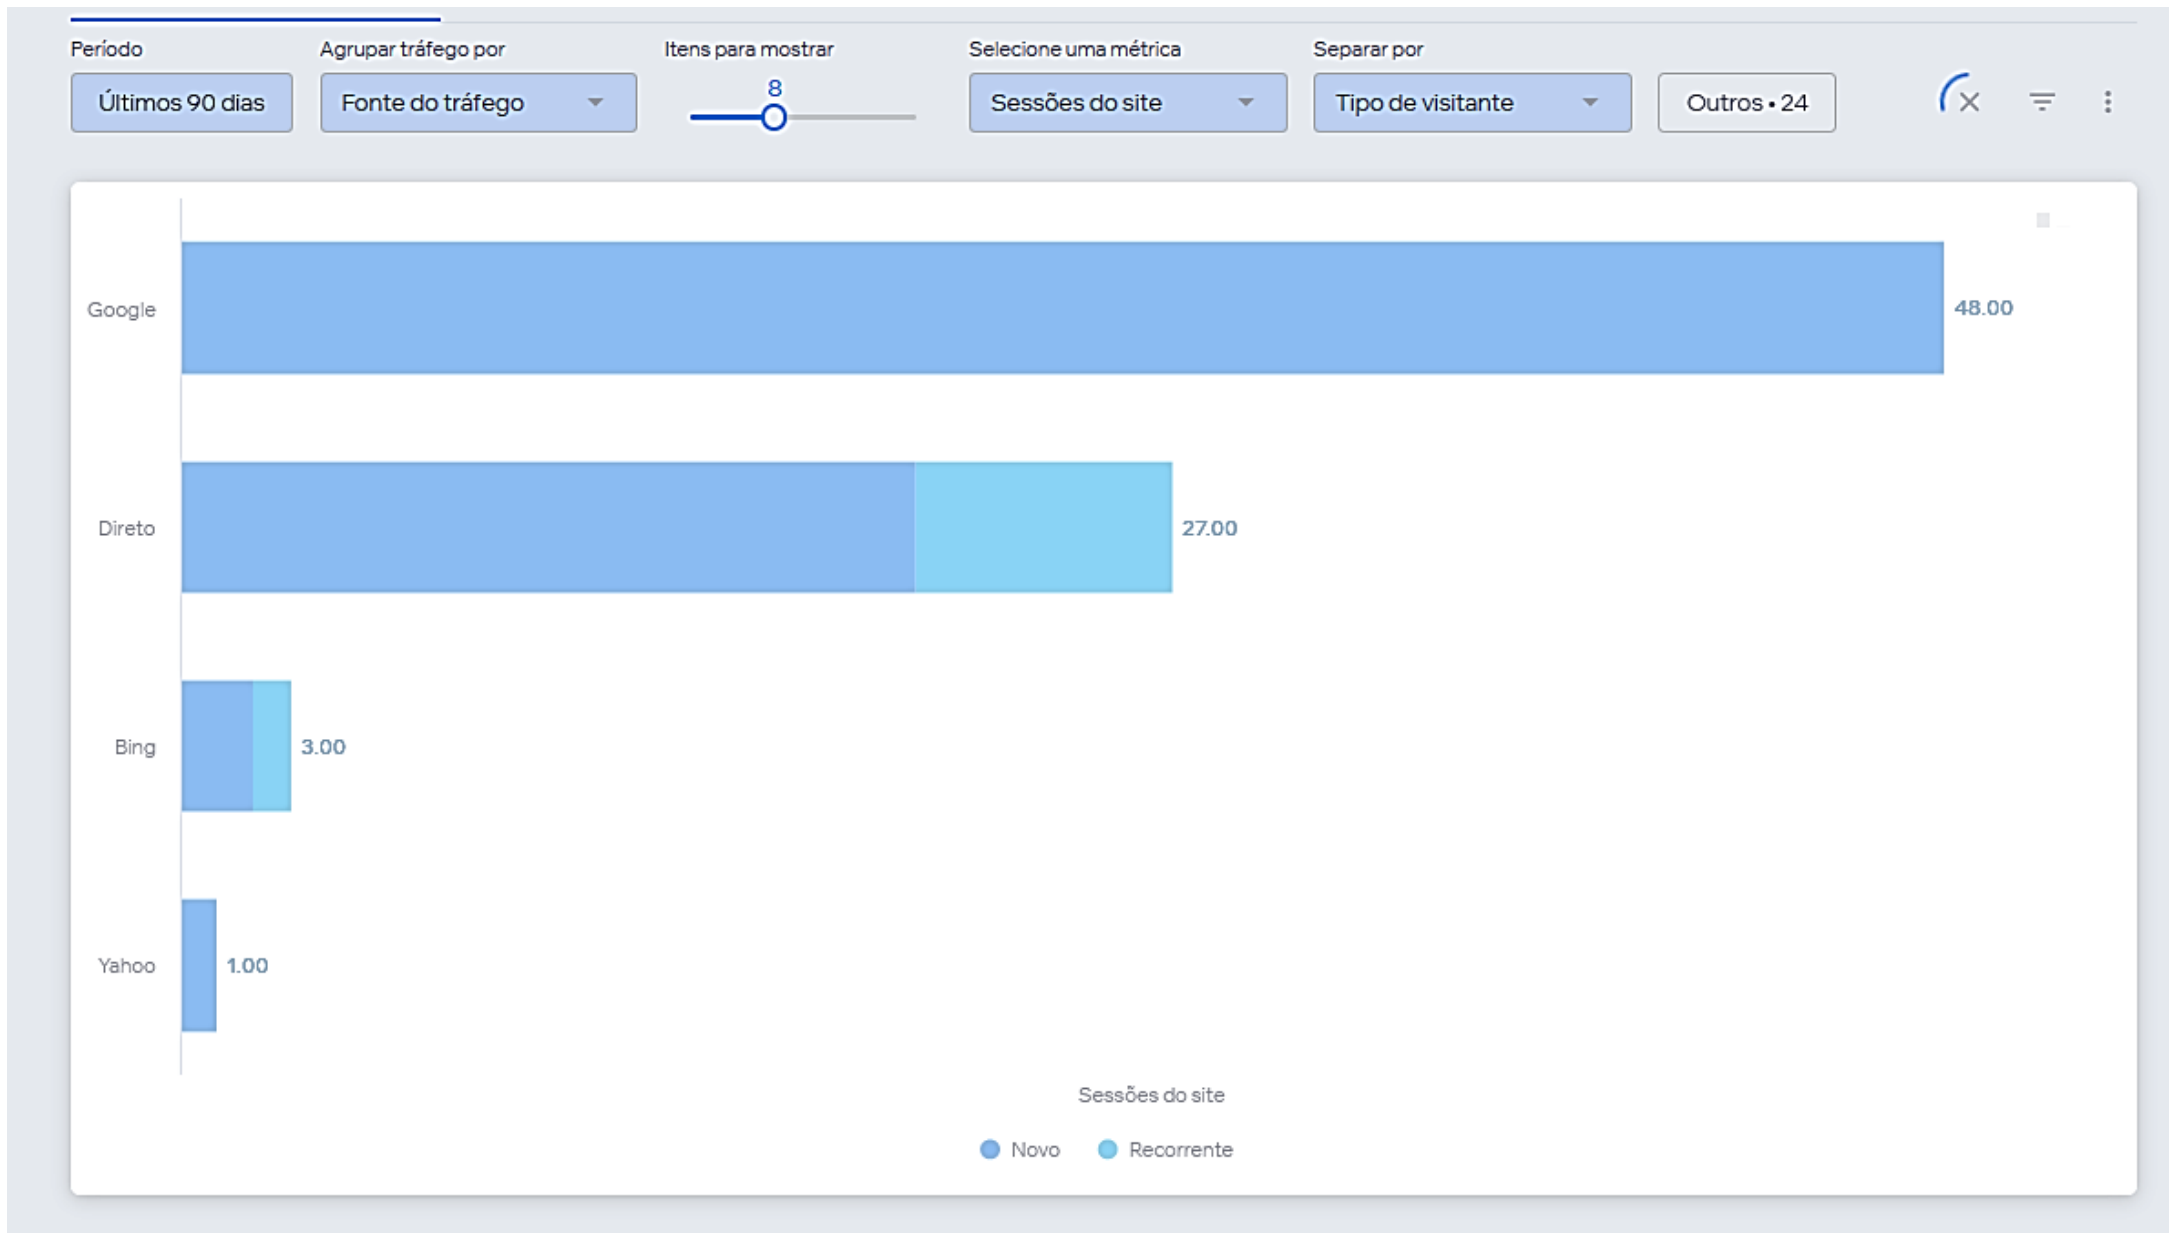

90 dias
Janeiro a Abril
2024

Origem dos Visitantes (Global)

Sessões por País

Países

Brazil >	181
United States >	6
Russia >	2
Canada >	1
China >	1
United Kingdom >	1

[Mostrar relatório completo](#)

90 dias
Janeiro a Abril
2024

90 dias
Janeiro a Abril
2024

Desktop x Mobile (Telefone celular)

90 dias
Janeiro a Abril
2024

Usuários NOVOS x RECORRENTES

90 dias
Janeiro a Abril
2024

Principais fontes de tráfego (Jan_Abril 2024)

90 dias
Janeiro a Abril
2024

Principais fontes de tráfego ☆

Veja de onde vêm os visitantes do seu site.

Período: 28 de jan. Hoje ⓘ

Assinar

Fazer download ▾

Gráfico de barra separada Tabela

Salvar visualização do relatório

Período

Selecione as colunas

Modelo de atribuição

Últimos 90 dias

é 02.Categoria do tráfego ou 03.Fonte do...

Última interação ▾

Outros • 23

Há 8min ↻ ⌵ ⋮

Categoria do tráfego ⓘ	Fonte do tráfego ⓘ	Sessões do site ⓘ	Visualizações ▾	Visitantes únicos
Busca orgânica	Google	85	190	66
Direto	Direto	73	146	46
Busca orgânica	Yahoo	10	30	3
Busca orgânica	Bing	7	22	6
Redes sociais orgânicas	Facebook	16	16	16
Recomendação	rmpcecologia.com	1	14	1
Redes sociais orgânicas	Instagram	1	1	1