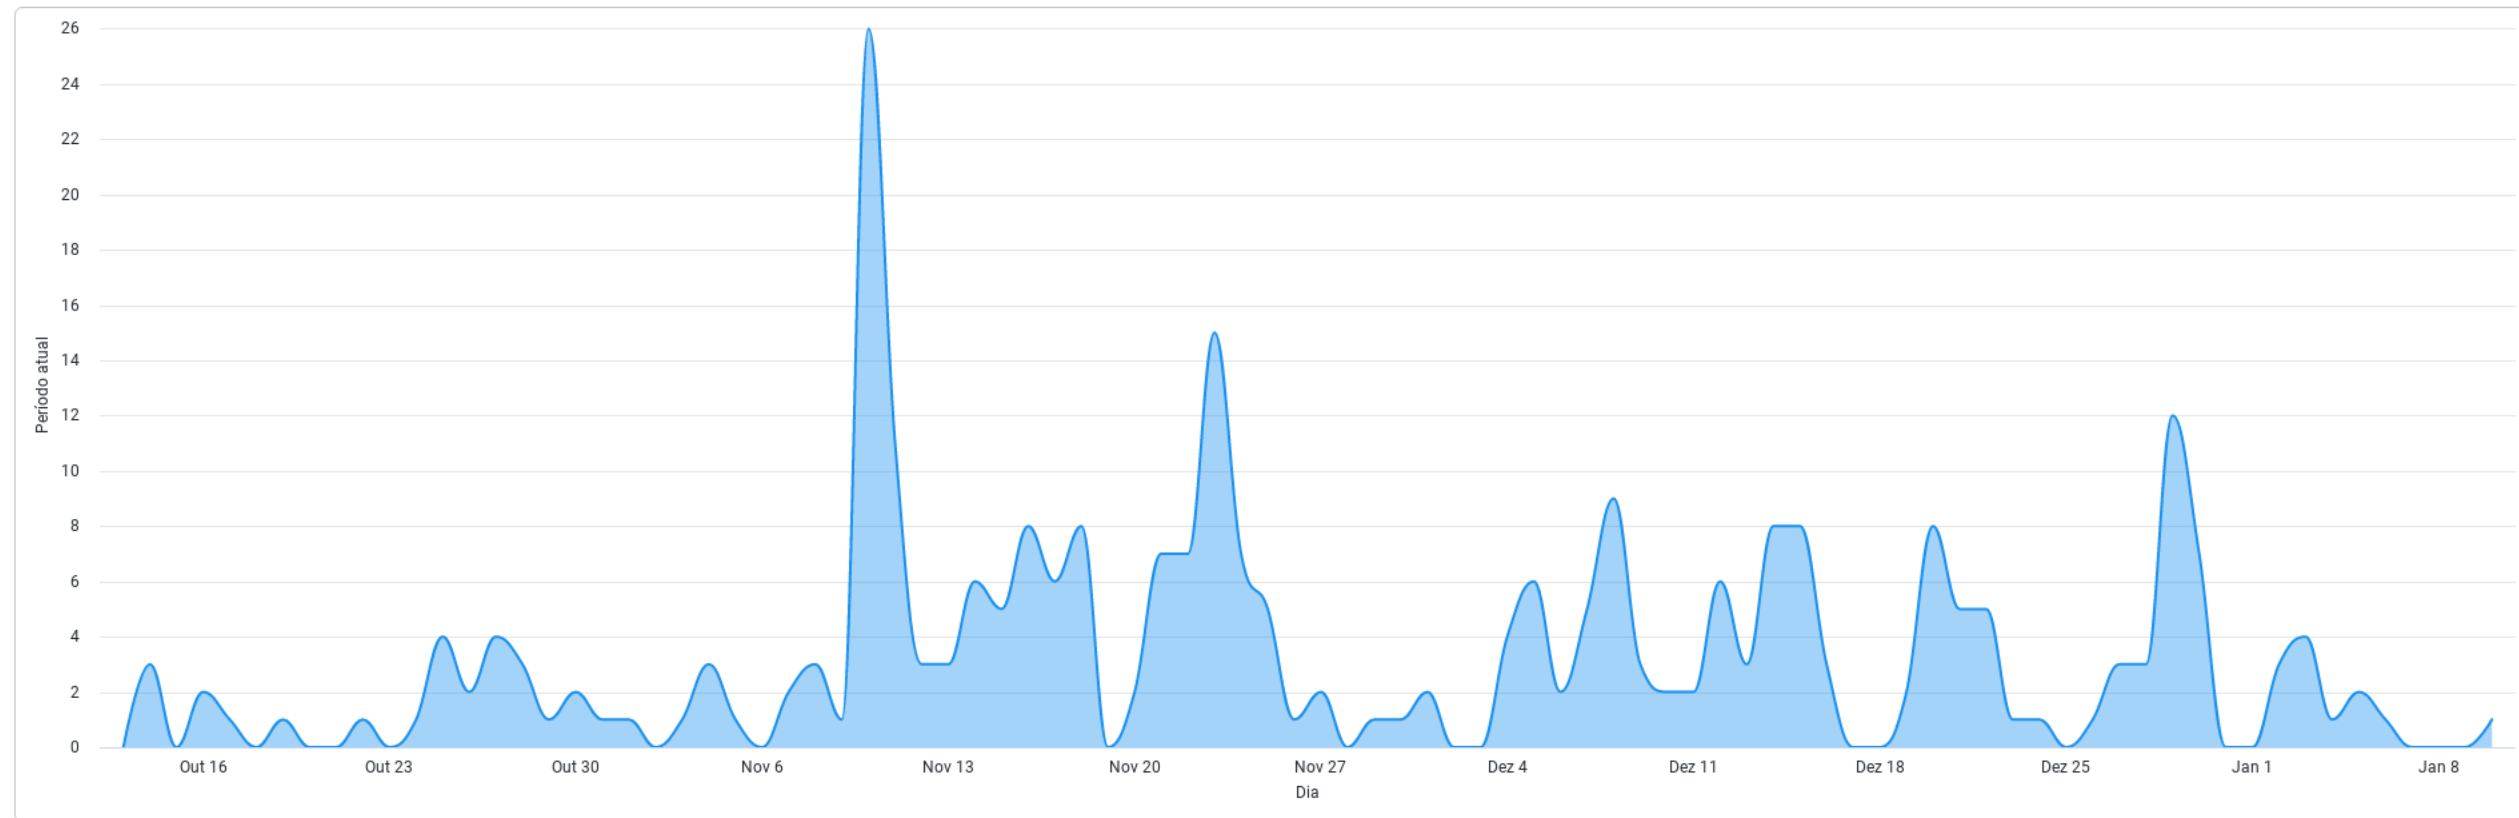

Análise de Tráfego

<http://www.projetoizidora.com>

DEZ-JAN-FEV/2023

Último mês

Traffic Over Time (split, bar chart)

Período de tempo is in the last 30 days Agrupar por is day Selecione uma métrica is sessions Separar por is visitorType Exclui bots is Yes

90 dias

Traffic over Time (comp line)

Período de tempo is in the last 90 days Comparar com is selectedPeriod Agrupar por is day Seleccione uma métrica is sessions Exclure bots is Yes

Origem dos visitantes

País	Região	Cidade	Visualizações	Sessões do site	Visitantes únicos
Brazil	MG	Belo Horizonte	339	107	45
Brazil	ES	Vitória	214	57	32
Brazil	DF	Brasília	162	35	10
Peru	LMA	Lima	41	25	18
Brazil	ES	Vila Velha	34	9	4
Brazil	MG	Itabira	26	10	6
Brazil	GO	Anápolis	14	1	1
Brazil	SP	São José dos Campos	12	5	2
Brazil	MG	Sao Jose da Lapa	8	2	1
Brazil	GO	Goiânia	7	2	1
Brazil	SP	São Paulo	7	1	1
Brazil	RJ	Rio de Janeiro	5	3	3
Brazil	MG	Brumadinho	4	2	1
Brazil	MG	Santa Luzia	3	1	1
Brazil	ES	Cariacica	3	1	1
United States	TX	Houston	3	1	1
Spain	M	Madrid	3	1	1
Brazil	SP	São Bernardo do Campo	3	1	1

Páginas mais visitadas

Visão geral do comportamento

Últimos 365 dias (11 de jan. de 2022 - Hoje) em comparação com o período anterior (11 de jan. de 2021 - 10 de jan. de 2022)

Principais fluxos de navegação