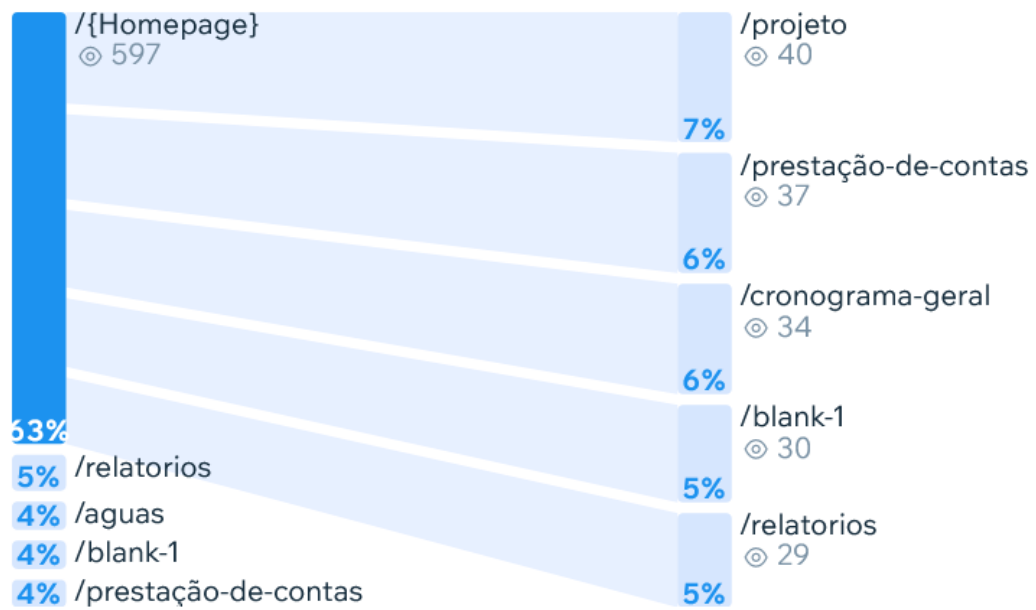

Páginas mais visitadas

Visão geral do comportamento

Últimos 365 dias (11 de jan. de 2022 - Hoje) em comparação com o período anterior (11 de jan. de 2021 - 10 de jan. de 2022)

Principais fluxos de navegação

Página de entrada

Mais 17 páginas | 183 | 19%

Mais 18 páginas | 163 | 27%

Maiores tempo gasto
/relatorios

Principais páginas por média de tempo gasto

/relatorios 5m 4s

/cronograma-geral 4m 56s

/banners 2m 2s

/galeriadefotos 1m 58s

/contato 1m 58s

[Ver relatório completo](#)

Páginas mais abandonadas
/prestação-de-contas

Termo mais buscado
resultados