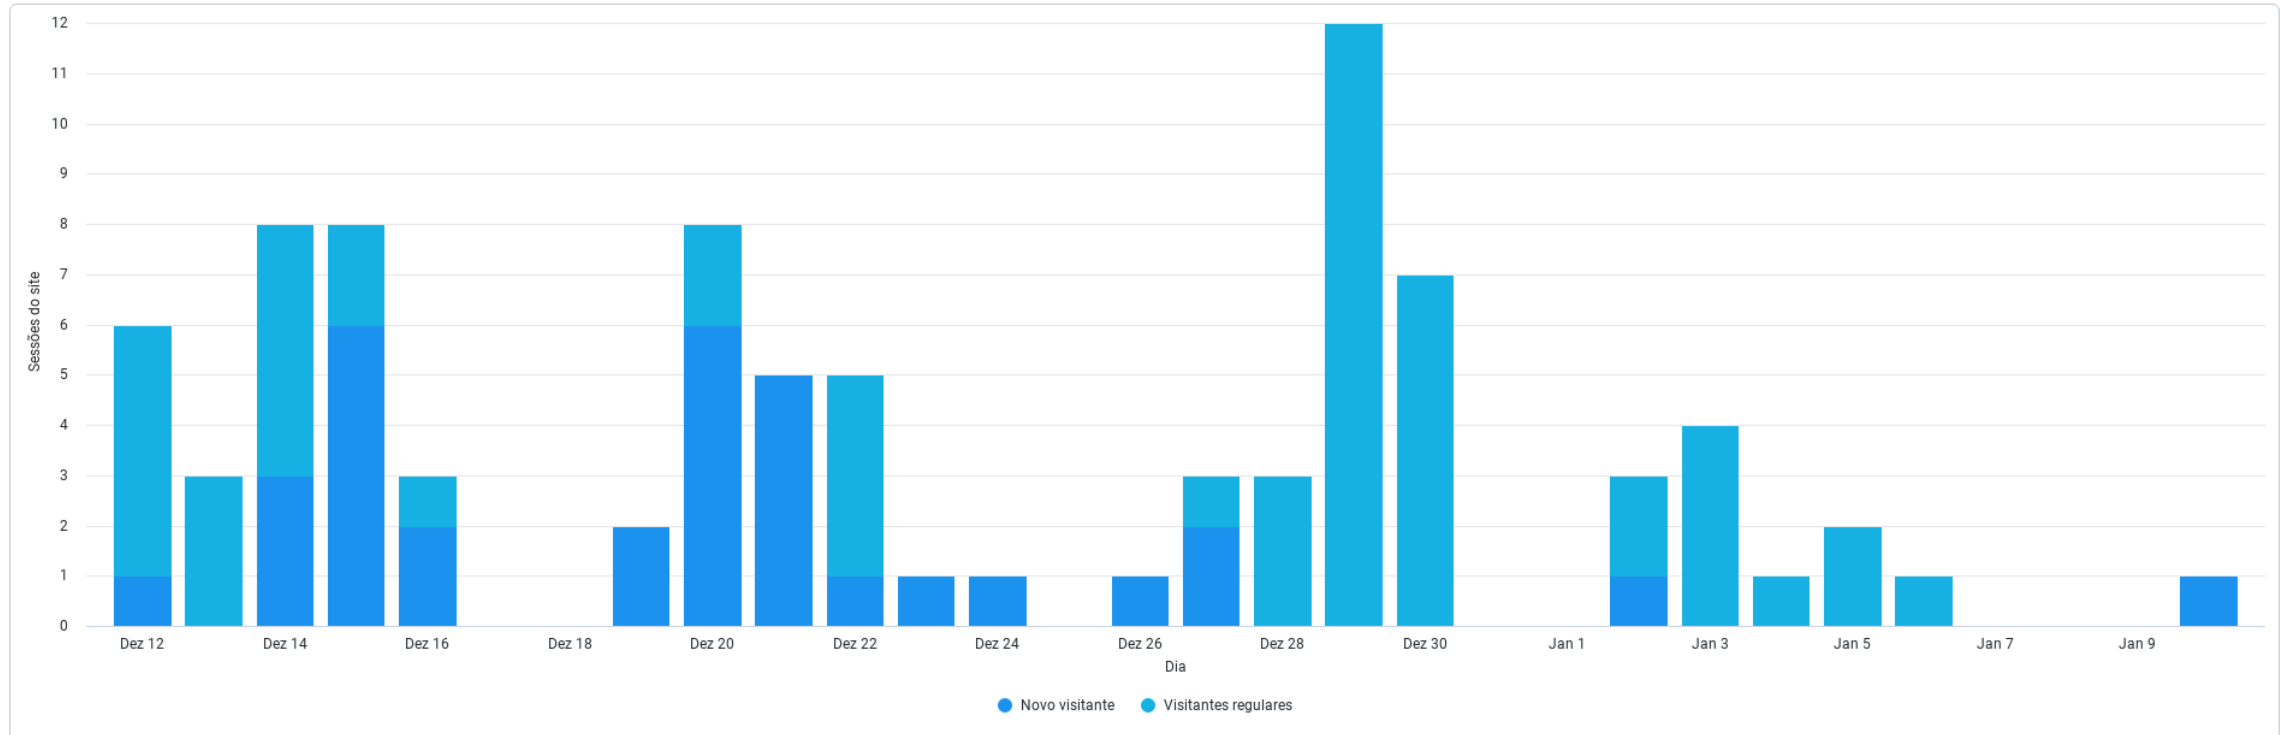

Análise de Tráfego

<http://www.projetoizidora.com>

DEZ-JAN-FEV/2023

Último mês

Traffic Over Time (split, bar chart)

Período de tempo is in the last 30 days Agrupar por is day Selecione uma métrica is sessions Separar por is visitorType Exclui bots is Yes

90 dias

Traffic over Time (comp line)

Período de tempo is in the last 90 days Comparar com is selectedPeriod Agrupar por is day Seleccione uma métrica is sessions Exclure bots is Yes

Origem dos visitantes

País	Região	Cidade	Visualizações	Sessões do site	Visitantes únicos
Brazil	MG	Belo Horizonte	339	107	45
Brazil	ES	Vitória	214	57	32
Brazil	DF	Brasília	162	35	10
Peru	LMA	Lima	41	25	18
Brazil	ES	Vila Velha	34	9	4
Brazil	MG	Itabira	26	10	6
Brazil	GO	Anápolis	14	1	1
Brazil	SP	São José dos Campos	12	5	2
Brazil	MG	Sao Jose da Lapa	8	2	1
Brazil	GO	Goiânia	7	2	1
Brazil	SP	São Paulo	7	1	1
Brazil	RJ	Rio de Janeiro	5	3	3
Brazil	MG	Brumadinho	4	2	1
Brazil	MG	Santa Luzia	3	1	1
Brazil	ES	Cariacica	3	1	1
United States	TX	Houston	3	1	1
Spain	M	Madrid	3	1	1
Brazil	SP	São Bernardo do Campo	3	1	1

Páginas mais visitadas

Visão geral do comportamento

Últimos 365 dias (11 de jan. de 2022 - Hoje) em comparação com o período anterior (11 de jan. de 2021 - 10 de jan. de 2022)

Principais fluxos de navegação