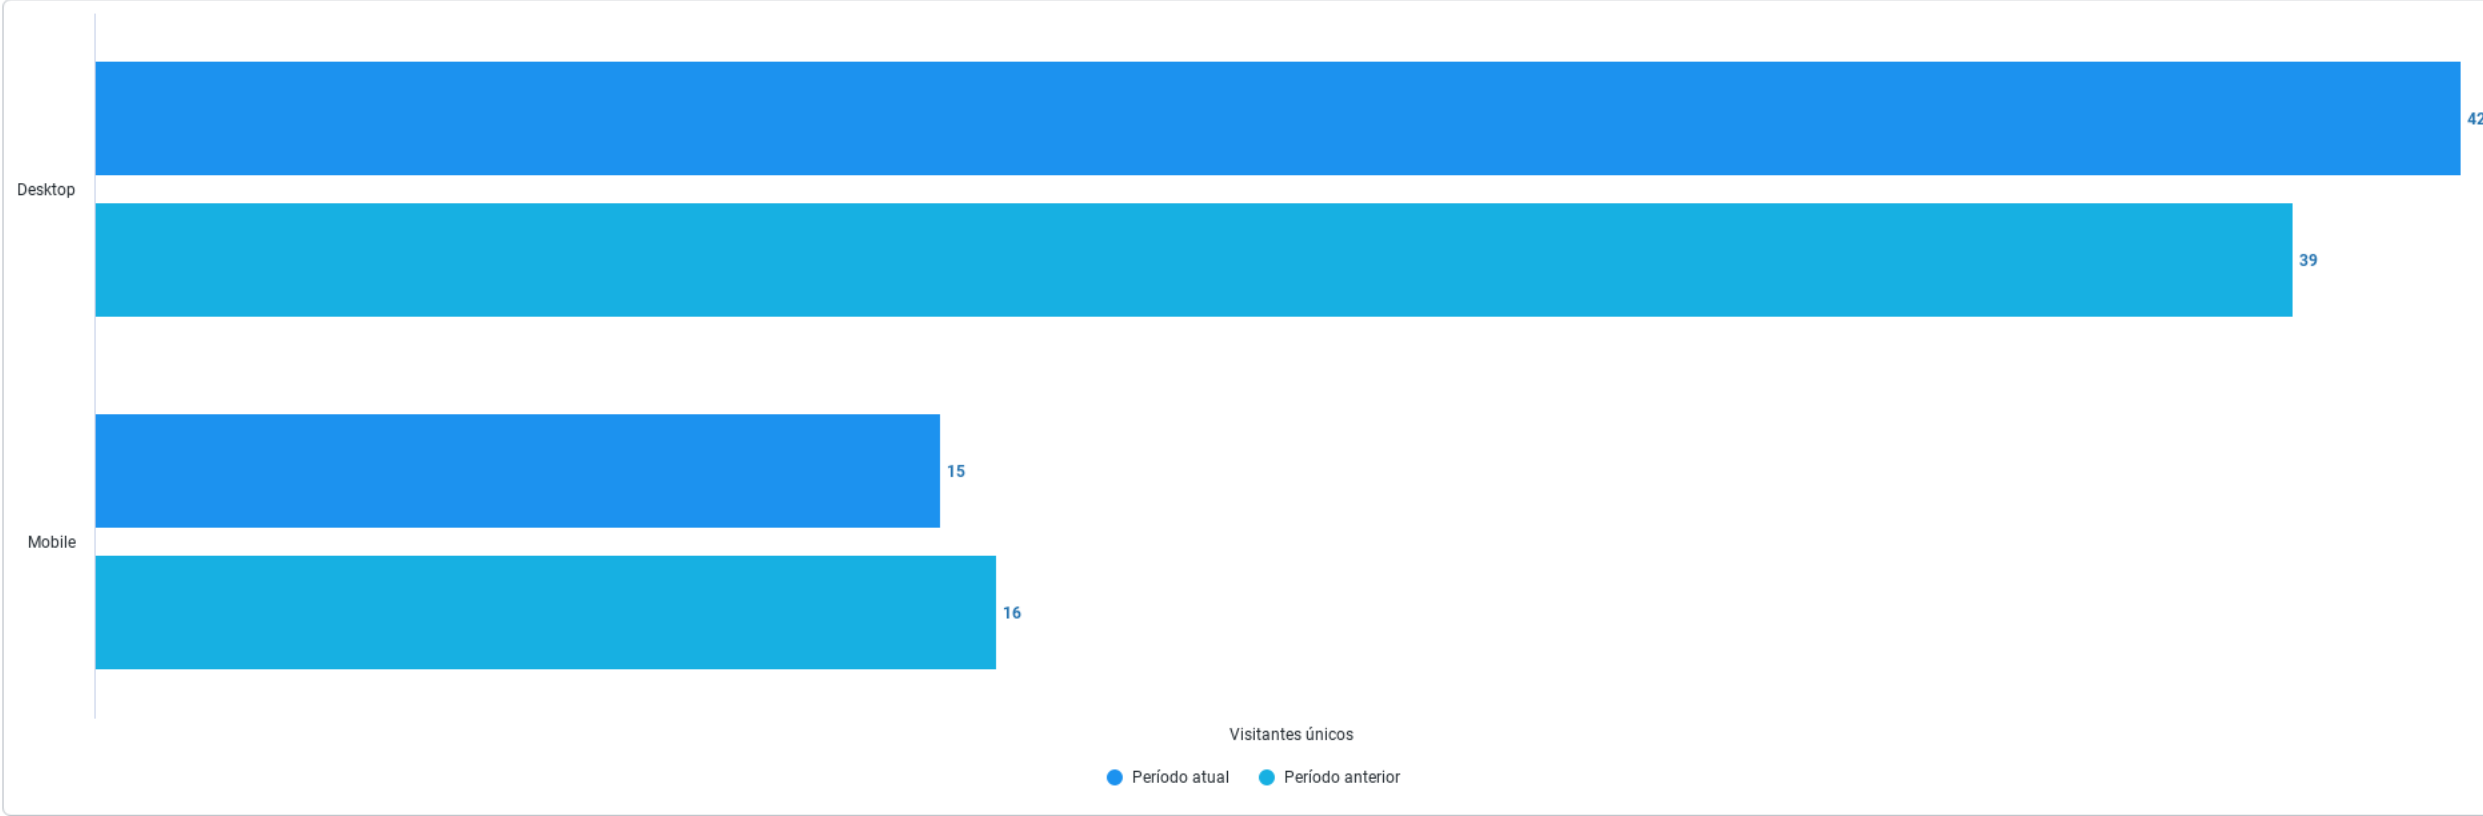

Tipos de dispositivos usados (Maio-Junho)

Traffic by Device (graph compared)

Período is in the last 30 days Comparar com is Período anterior Seleccione uma métrica is Visitantes únicos Excluye bots is Sim