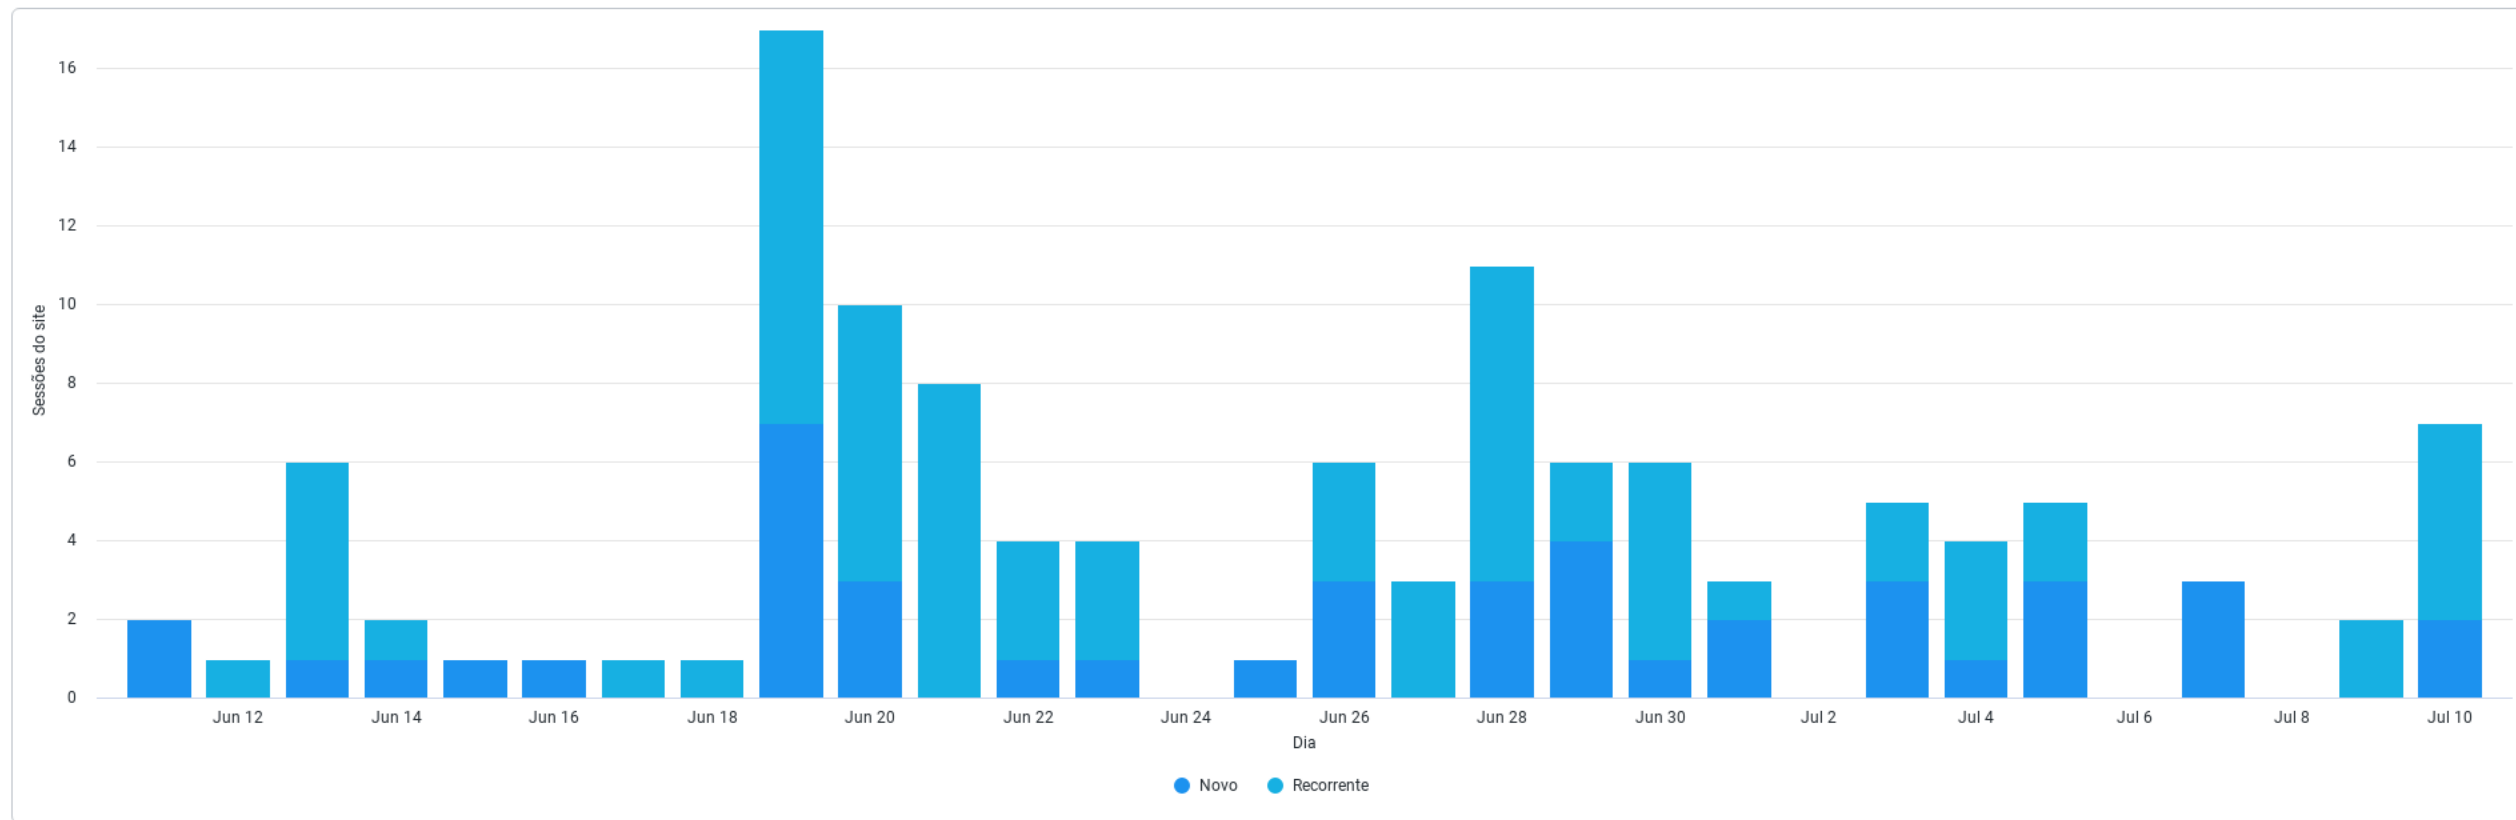

Análise de Tráfego

<http://www.projetoizidora.com>

JUNHO/2023

Visitas: últimos 30-60 dias

Traffic over Time (comp line)

Período is in the last 30 days Comparar com is Período anterior Agrupar por is Dia Selecione uma métrica is Sessões do site Exclui bots is Sim

Maio_Junho Abril Maio

Visitas: últimos 30 dias

Traffic Over Time (split, bar chart)

Período is in the last 30 days Agrupar por is Dia Seleccione uma métrica is Sessões do site Separar por is Tipo de visitante Exclui bots is Sim

Mecanismos de Busca (Maio - 2023)

Categoria do tráfego	Fonte do tráfego	Sessões do site	Visualizações	Visitantes únicos
Direto	Direto	133	431	43
Busca orgânica	Google	128	322	78
Redes sociais orgânicas	Facebook	179	268	168
Busca orgânica	Yahoo	17	47	1
Recomendação	rmpceciologia.com	7	17	4
Redes sociais orgânicas	Instagram	10	13	10
Recomendação	com.linkedin.android	5	12	5
Busca orgânica	Bing	2	3	2

Mecanismos de Busca (Junho - 2023)

Categoria do tráfego	Fonte do tráfego	Sessões do site	Visualizações	Visitantes únicos
Direto	Direto	58	138	31
Busca orgânica	Google	39	97	23
Busca orgânica	Yahoo	14	43	1
Recomendação	rmpceciologia.com	2	9	2
Redes sociais orgânicas	Facebook	3	3	3
Redes sociais orgânicas	Linkedin	2	2	2
	correio.eng.ufmg.br	2	2	1
Recomendação				