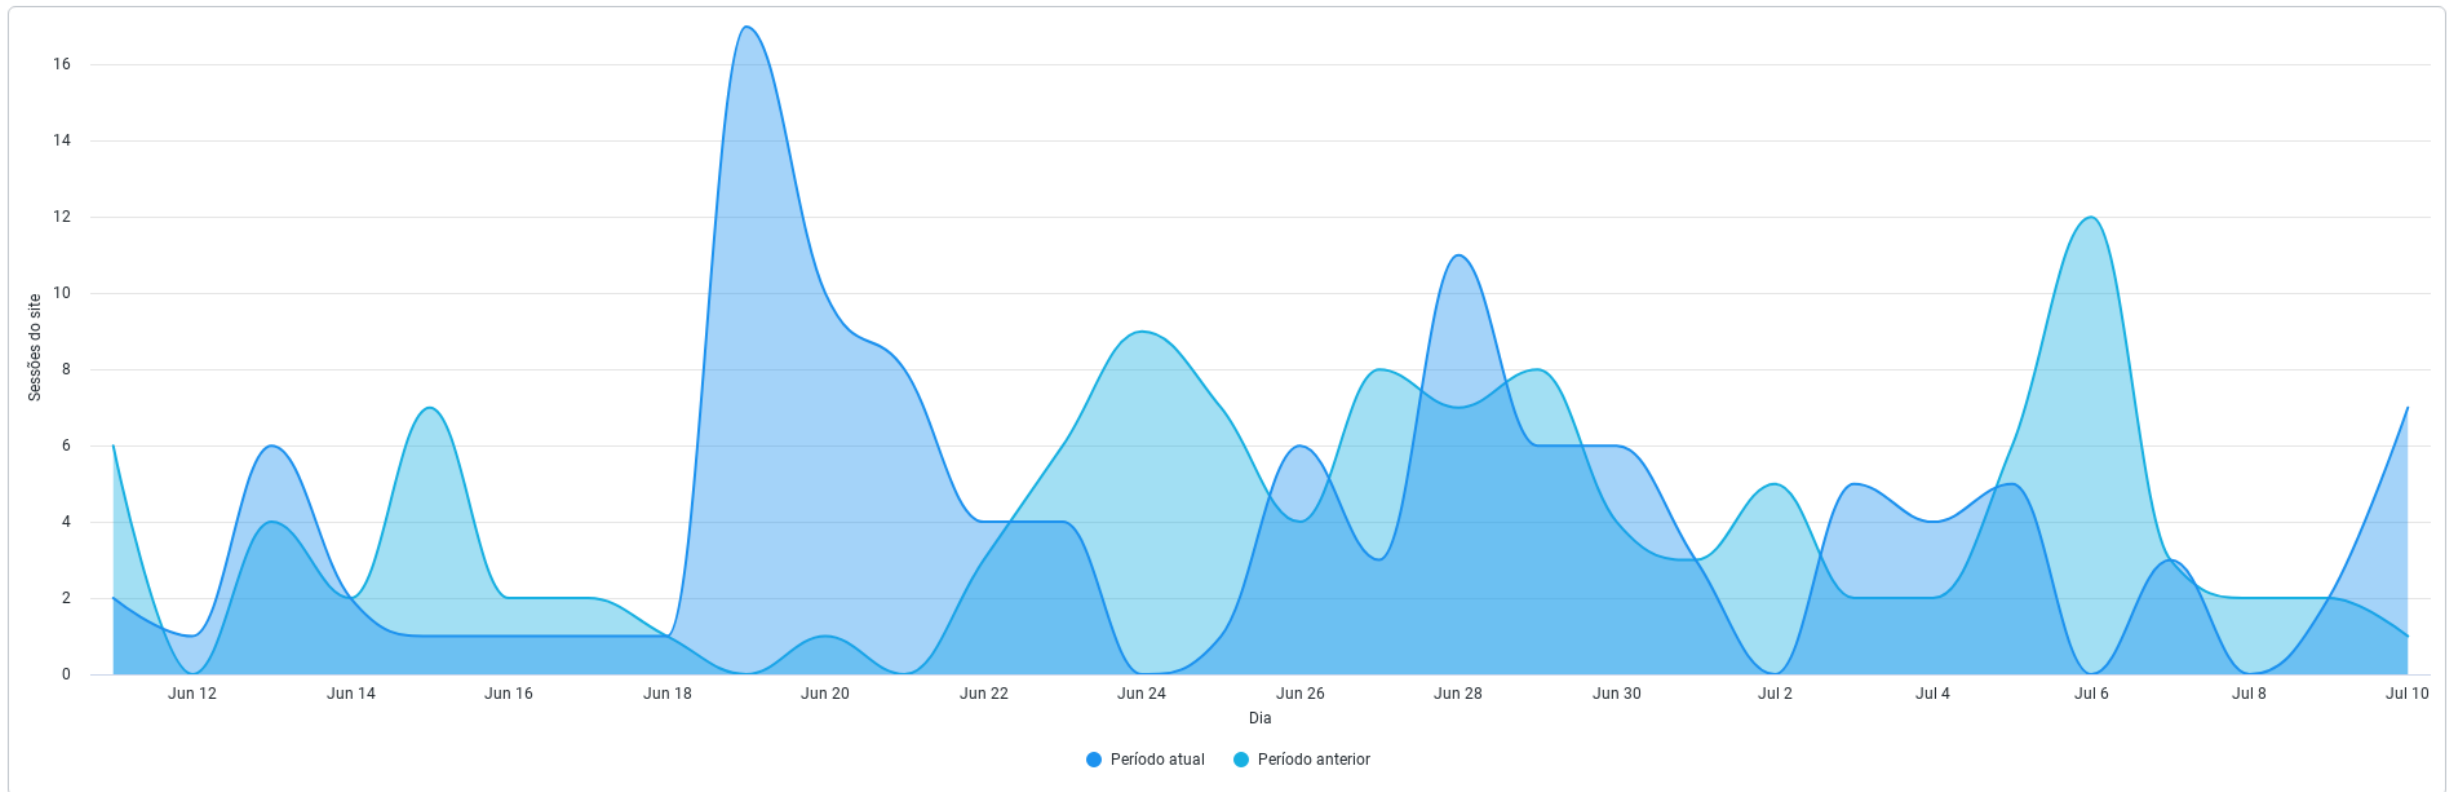

Análise de Tráfego

<http://www.projetoizidora.com>

JUNHO/2023

Visitas: últimos 30-60 dias

Traffic over Time (comp line)

Período is in the last 30 days Comparar com is Período anterior Agrupar por is Dia Selecione uma métrica is Sessões do site Exclui bots is Sim

Maio_Junho Abril Maio

Visitas: últimos 30 dias

Traffic Over Time (split, bar chart)

Período is in the last 30 days Agrupar por is Dia Seleccione uma métrica is Sessões do site Separar por is Tipo de visitante Exclui bots is Sim

Mecanismos de Busca (Maio - 2023)

Categoria do tráfego	Fonte do tráfego	Sessões do site	Visualizações	Visitantes únicos
Direto	Direto	133	431	43
Busca orgânica	Google	128	322	78
Redes sociais orgânicas	Facebook	179	268	168
Busca orgânica	Yahoo	17	47	1
Recomendação	rmpceciologia.com	7	17	4
Redes sociais orgânicas	Instagram	10	13	10
Recomendação	com.linkedin.android	5	12	5
Busca orgânica	Bing	2	3	2

Mecanismos de Busca (Junho - 2023)

Categoria do tráfego	Fonte do tráfego	Sessões do site	Visualizações	Visitantes únicos
Direto	Direto	58	138	31
Busca orgânica	Google	39	97	23
Busca orgânica	Yahoo	14	43	1
Recomendação	rmpceciologia.com	2	9	2
Redes sociais orgânicas	Facebook	3	3	3
Redes sociais orgânicas	Linkedin	2	2	2
	correio.eng.ufmg.br	2	2	1
Recomendação				