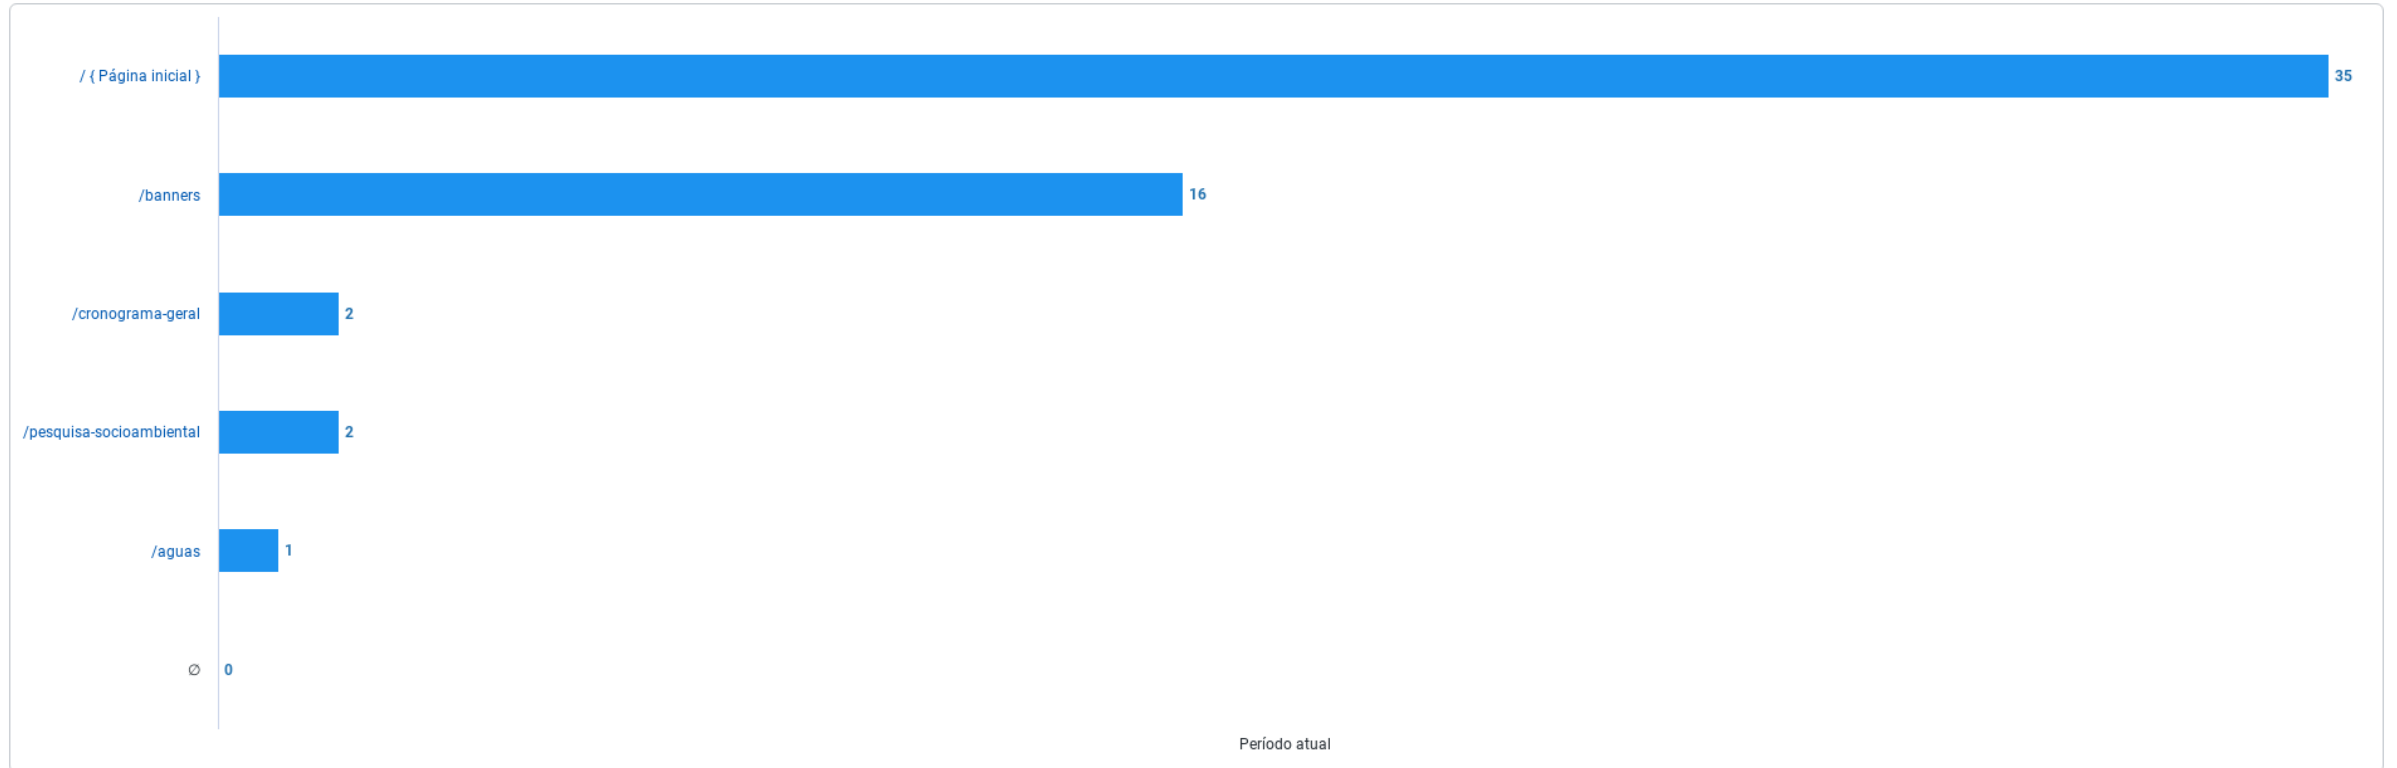

Origem dos visitantes (fev 2023)

Traffic by Location (Map)

Período is in the last 30 days Seleccione uma métrica is Visitantes únicos Excluye bots is Sim

Gerado por Looker em March 7, 2023, às 12:31 PM UTC

Páginas mais visitadas

Traffic by First Page Viewed (comp bar)

Período is in the last 30 days Comparar com is Nenhum Páginas principais is 8 Selecione uma métrica is Sessões do site Exclui bots is Sim

Hora do dia das visitas