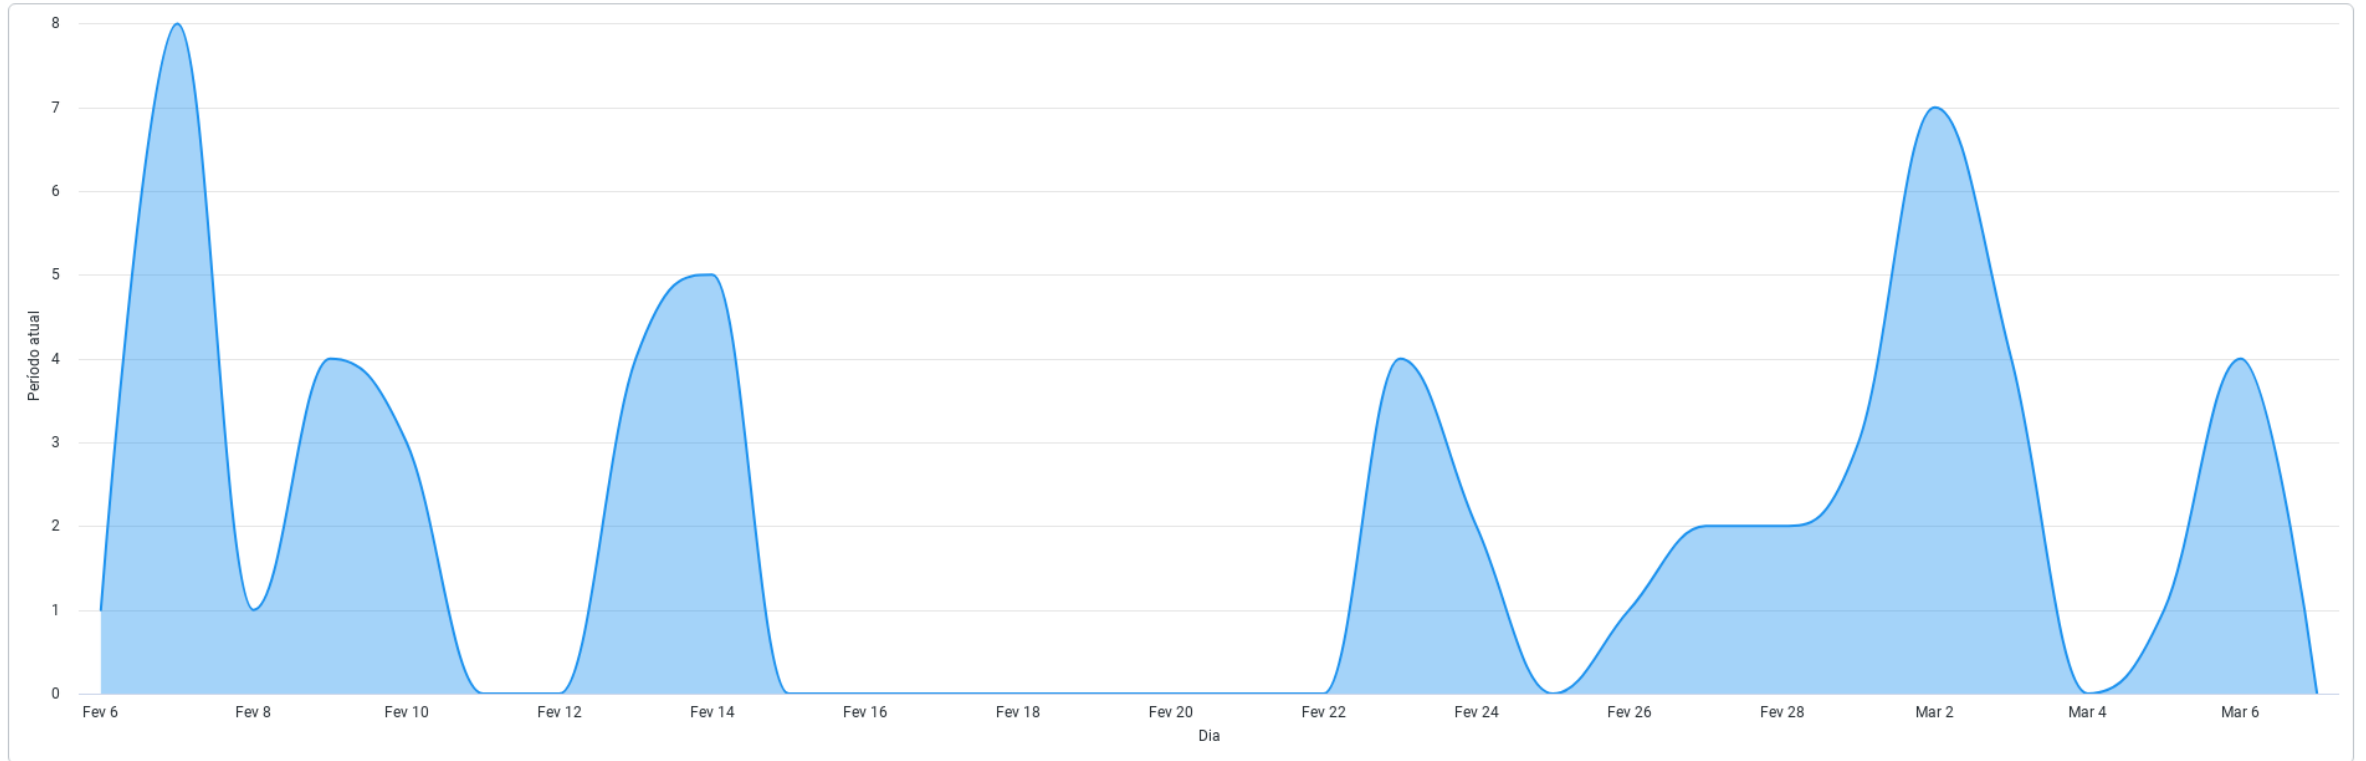

Análise de Tráfego

<http://www.projetoizidora.com>

FEV-MAR/2023

Último mês

Traffic over Time (comp line)

Período is in the last 30 days Comparar com is Nenhum Agrupar por is Dia Seleccione uma métrica is Sessões do site Exclui bots is Sim

Origem dos visitantes (fev 2023)

Traffic by Location (Map)

Período is in the last 30 days Seleccione uma métrica is Visitantes únicos Excluye bots is Sim

Gerado por Looker em March 7, 2023, às 12:31 PM UTC

Páginas mais visitadas

Traffic by First Page Viewed (comp bar)

Período is in the last 30 days Comparar com is Nenhum Páginas principais is 8 Selecione uma métrica is Sessões do site Exclui bots is Sim

Hora do dia das visitas

Traffic by Time of the Day (Heat map)

Período is in the last 30 days Seleccione uma métrica is Média de sessões do site Exclui bots is Sim

Day >	Sunday	Monday	Tuesday	Wednesday	Thursday	Friday	Saturday
Hour ^							
00 am	0	0	0	0	0	0	0
01 am	0	0	0	0	0	0	0
02 am	0	0	0	0	0	0	0
03 am	0	0	0	0	0	0	0
04 am	0	0	1	0	0	0	0
05 am	0	0	0	0	0	0	0
06 am	0	0	1	0	0	0	0
07 am	0	0	1	0	0	0	0
08 am	0	2	1	0	0	1	0
09 am	0	1	1	0	0	1	0
10 am	0	1	1	0	3	1	0
11 am	0	1	2	1	0	1	0
12 pm	0	0	0	0	0	1	0
01 pm	0	0	1	0	0	0	0
02 pm	0	2	1	0	1	2	0
03 pm	1	0	0	0	1	0	0
04 pm	0	1	1	2	1	0	0
05 pm	0	0	1	0	1	0	0
06 pm	0	0	0	0	1	0	0
07 pm	0	0	1	0	2	0	0
08 pm	0	1	0	0	0	0	0
09 pm	1	0	0	0	0	0	0
10 pm	0	1	1	0	0	0	0
11 pm	0	0	0	0	0	1	0